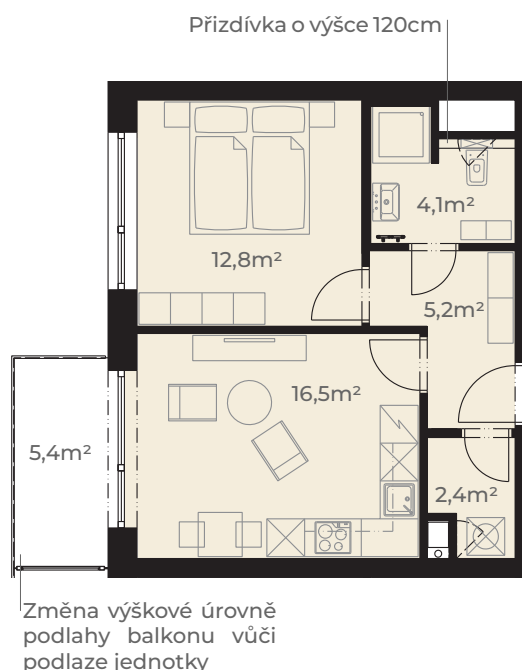

Předsíň	5,2 m <sup>2</sup>
Koupelna s wc	4,1 m <sup>2</sup>
Ložnice	12,8 m <sup>2</sup>
Kuchyň + obývací pokoj	16,5 m <sup>2</sup>
Komora	2,4 m <sup>2</sup>
<b>Užitná plocha jednotky</b>	<b>41,0 m<sup>2</sup></b>
<hr/>	
Plocha vnitřních příček	2,3 m <sup>2</sup>
<b>Podlahová plocha jednotky</b>	<b>43,3 m<sup>2</sup></b>
<hr/>	
Balkon	5,4 m <sup>2</sup>
<b>Plocha celkem</b>	<b>48,7 m<sup>2</sup></b>

0m 5m  
Měřítko 1:120

Pohled z ulice Dělostřelecká

ulice Dělostřelecká